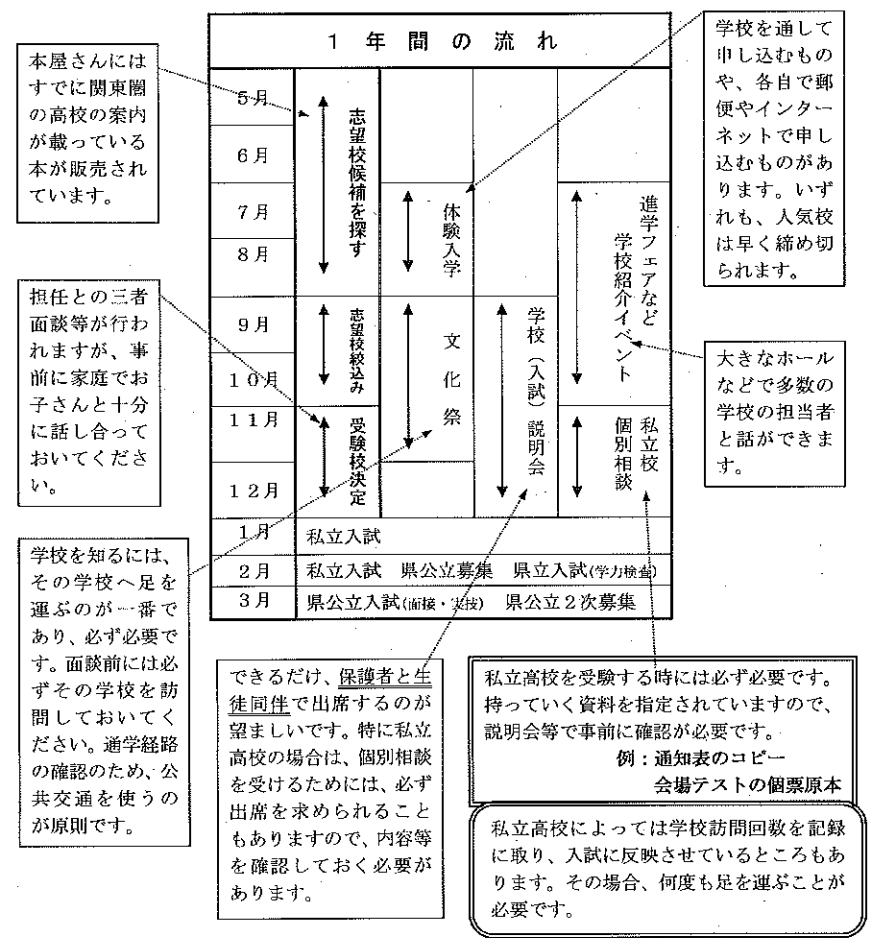

進路決定までの流れ

この「進路通信」でもご案内をしていきますが、各家庭でも各高校等のホームページなどで、情報を入手するようにしてください。1年間のおおよその流れです。

進路情報

現時点で、開催予定が発表されている進学フェアです。高校のことを知る良い機会です。できる限り保護者の方と一緒に参加して情報収集を始めましょう。HPにも掲載されていますので、確認してください。

1. 東部私学の集い 2019 (開催予定日時)